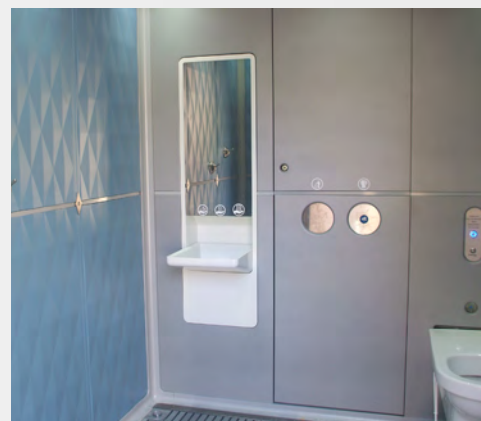

BOXinBOX intégrable

CONFIGURATIONS ET HABILLAGES

Intégrable dans maçonnerie neuve

Intégrable dans ossature bois neuve

Intérieur de la cabine

Dimensions :

1 cabine sans urinoir : 2,09m x 2,09m

Hauteur : 2,26m

Cuvette PMR

Sol en aluminium

Espace lave-mains

FONCTIONNEMENT

- Accès libre
- Éclairage automatique à l'ouverture de la porte
- Depuis l'intérieur, ouverture/fermeture de la porte par bouton poussoir
- Chasse d'eau, désinfection et séchage automatique
- Lavage automatique du sol
- Distribution automatique de savon, de l'eau et sèche-mains
- Horloge de programmation des heures d'ouverture et de fermeture
- VMC et mise hors gel