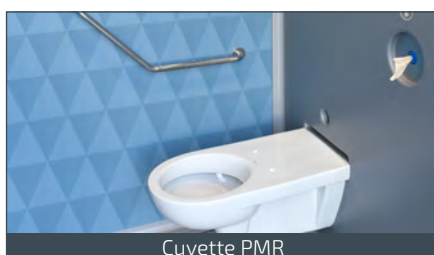

BOXinBOX intégrable

CONFIGURATIONS ET HABILLAGES

Intégrable dans maçonnerie neuve

Intégrable dans ossature bois neuve

Intérieur de la cabine

Dimensions :

1 cabine sans urinoir : 2,09m x 2,09m

Hauteur : 2,26m

Usage : à intégrer

Nombre de cabine(s) : 1

Poids : 1,2t

aménagement
urbain

LES ÉQUIPEMENTS

Signalétique façade extérieure

Cuvette PMR

Signalétique (dé)verrouillage

Cuvette PMR

Sol en aluminium

Espace lave-mains

FONCTIONNEMENT

- Accès libre
- Éclairage automatique à l'ouverture de la porte
- Depuis l'intérieur, ouverture/fermeture de la porte par bouton poussoir
- Chasse d'eau, désinfection et séchage automatique
- Lavage automatique du sol
- Distribution automatique de savon, de l'eau et sèche-mains
- Horloge de programmation des heures d'ouverture et de fermeture
- VMC et mise hors gel